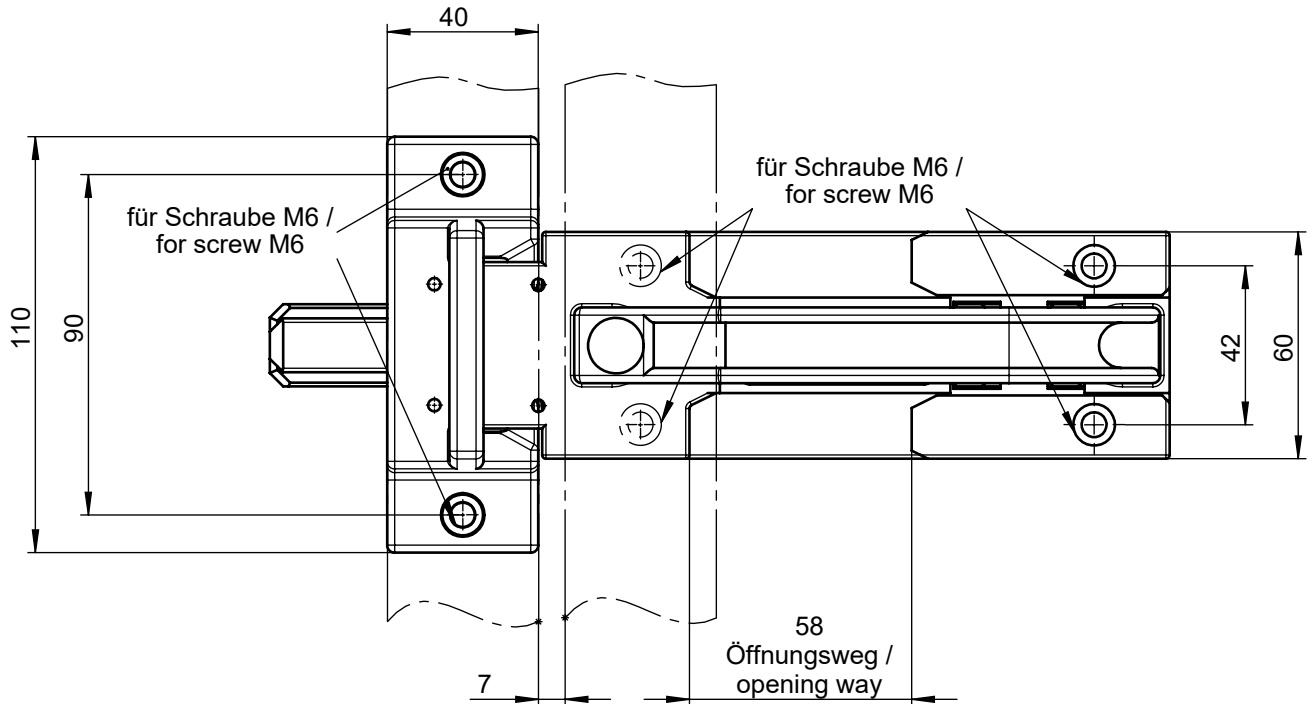

MOUNTING INSTRUCTION

Maße in mm / Dimensions in mm

© EUCHNER GmbH + Co. KG

no responsibility is accepted for the accuracy of this information.

Technische Änderungen vorbehalten, alle Angaben ohne Gewähr / Subject to technical modifications:

121646	BTC-CES04-S-TH-20-X-121646
Ident-Nr. / Part No.	Typ / Type