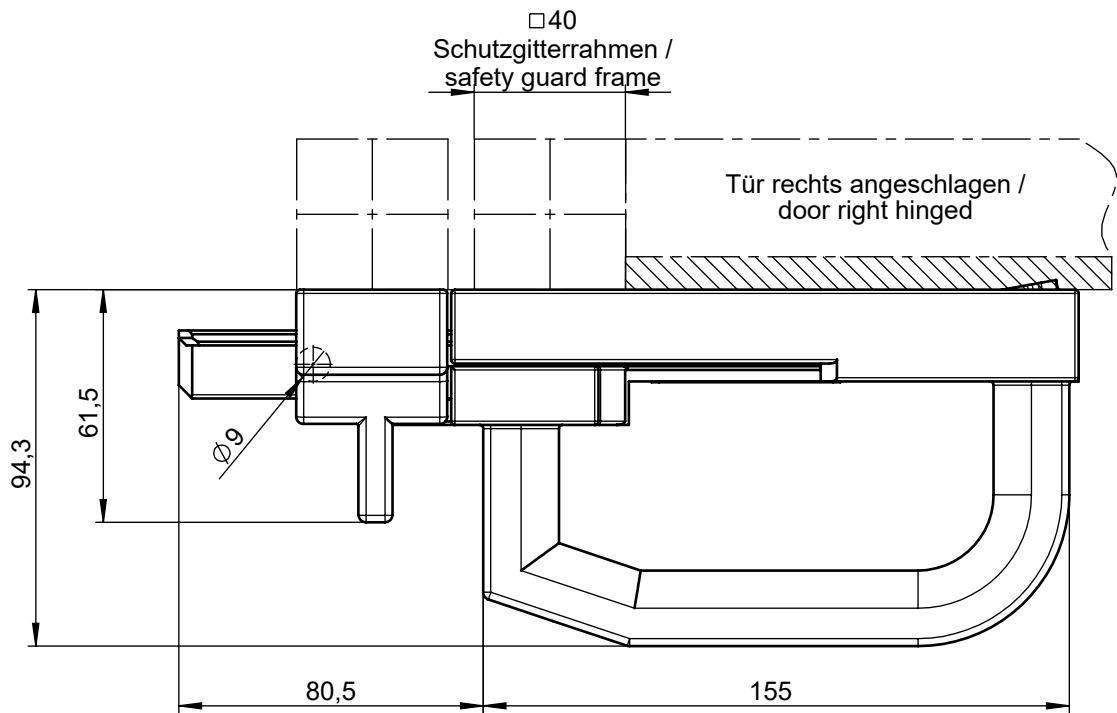

MOUNTING INSTRUCTION

Maße in mm / Dimensions in mm

© EUCHNER GmbH + Co. KG

no responsibility is accepted for the accuracy of this information.

Technische Änderungen vorbehalten, alle Angaben ohne Gewähr / Subject to technical modifications:

121646	BTC-CES04-S-TH-20-X-121646
Ident-Nr. / Part No.	Typ / Type